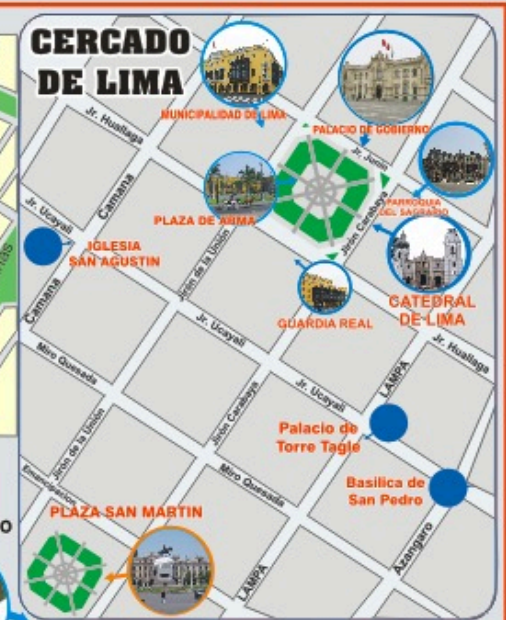

PLANO DE SAN BORJA

LEYENDA	
RESTAURANTES	SUPERMERCADOS
1 Pollos Norkys	20 Tottus
2 Cevichería Miramar	21 Mini Market
3 Punto Marisko	22 Ripley
4 Chifa Cinco Estrellas	23 Metro
5 Chifa Wang Xiang Yuan	24 La Rambla
6 Comida Coreana NODAJI	25 Caminos del Inca
7 Naruto Japanese Food	PASTELERIA / CAFETERIA
8 Pollería Don Tito 's	26 Starbucks
9 El Lomito	27 La Nuez
10 La Paella de Don Isidro	28 Dulces Anita
11 Chifa Wong King	29 Sándwich Palermo
12 Villa Chicken	BANCO / CASA DE CAMBIO
13 Hakka cocina Asiática	30 Interbank
CLINICAS	31 BCP
14 Internacional	32 Ban Bif
15 Auna	33 Scotiabank
16 Sanna	34 Pichincha
ESTACIÓN / TREN	MERCADO DE FLORES
17 La Cultura	35 Florimex
18 San Borja Sur	
19 Angamos	